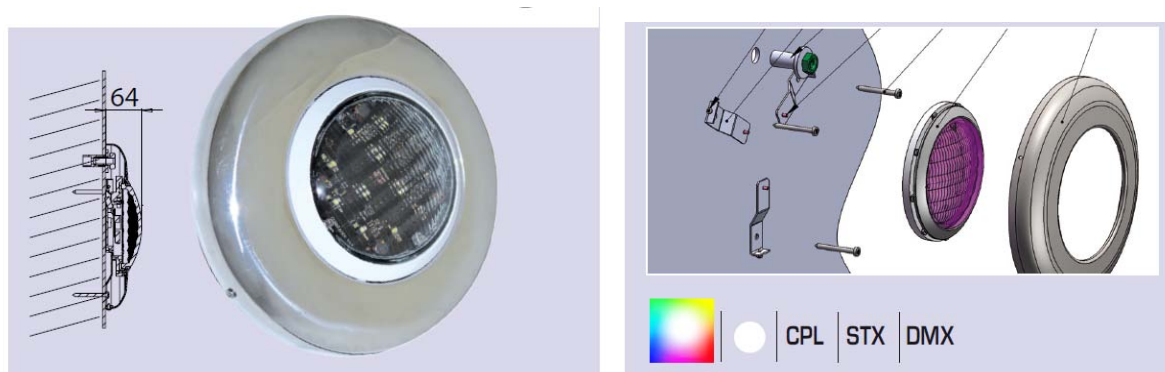

PROJECTEUR A LED INOX MASSIF 316L

Ampoule compatible PAR56

Design original

Le projecteur affleure la paroi et valorise le design de la piscine

Design et puissances inégalées

Bride en Inox massif 316 L

Puissance lumineuse jusqu'à 100W (6820 lms)

Les connexions de l'ampoule sont en Inox 316L et résistent à une immersion prolongée.

Installation facile

S'installe facilement sans travaux supplémentaire dans toutes les niches standards.

Clips de fixation réglables suivant le diamètre de la niche.

PROJECTEUR INOX EXTRA PLAT

Puissance, couleur et design
S'installe directement sur la paroi d'une piscine sans niche

Design et puissances inégalés

Bride en Inox massif 316L
Puissance lumineuse jusqu'à 3410 lumens