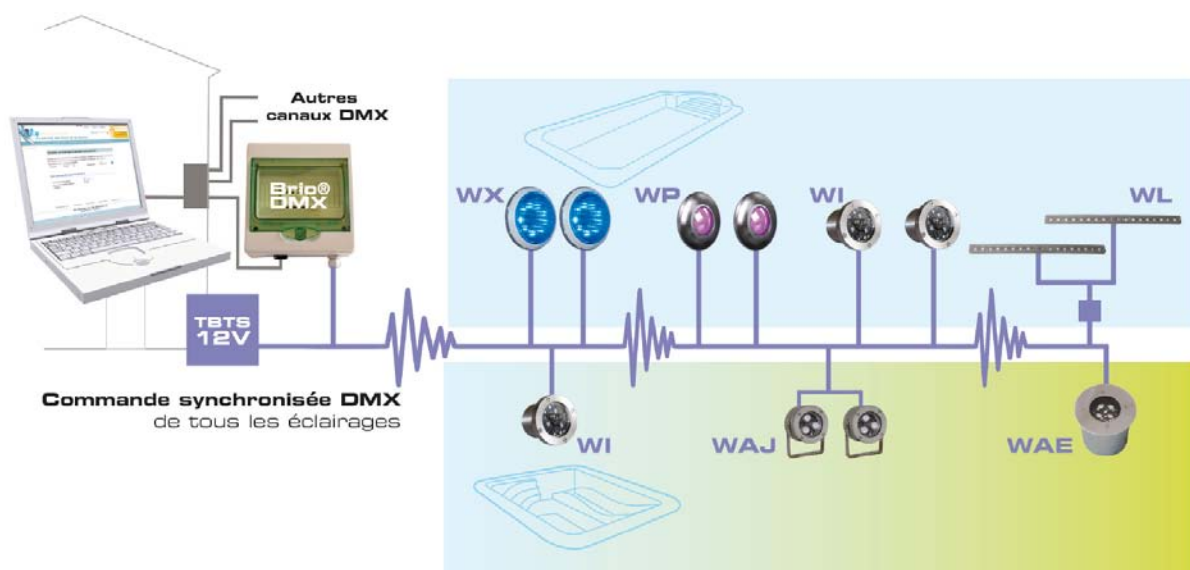

Animation en musique

L'éclairage s'anime au rythme de la musique en connectant simplement un appareil audio au coffret CPL / STX

Commande à distance

Une télécommande radio permet de commander l'allumage et les changements de programmes depuis la maison ou le bord de la piscine

Installation sécurisée

Alimentation très basse tension de sécurité (TBTS 12V AC) pour une installation sans risque dans la zone de sécurité obligatoire (3.5m autour de la piscine - Norme NFC15-100)

Les ordres de changement de couleurs sont transmis aux projecteurs par le câble d'alimentation. Tous les éclairages alimentés par le même transformateur reçoivent simultanément les mêmes ordres et restent parfaitement synchronisés. Ce procédé breveté (n°FR20080002968) simplifie considérablement l'installation et permet d'utiliser le câblage existant.

La portée du CPL étant limitée (env. 100m toutes longueurs de câble cumulées) il peut être nécessaire d'utiliser des répéteurs (Réf.: PF10R094)

SYSTÈME SYNCHRONISE STX

La transmission STX est préconisée lorsque l'installation comprend un grand nombre de projecteurs et que la longueur totale des câbles dépasse la limite du CPL. En STX, les ordres sont transmis par un câble de liaison indépendant de l'alimentation. La plupart des projecteurs existent en version STX et sont alors fournis avec un câble spécial moulé.

SYSTÈME SYNCHRONISE DMX

Le DMX 512 est un protocole dédié aux jeux de lumière qui permet de concevoir des animations lumineuses complexes. Les projecteurs installés dans la piscine, le spa ou le jardin peuvent être reliés à une console DMX grâce à l'interface DMX (Réf.: PF10R093) et s'intégrer ainsi à un ensemble d'éclairage architectural. Le DMX est un protocole ouvert, de très nombreux logiciels et accessoires compatibles sont disponibles sur le marché.