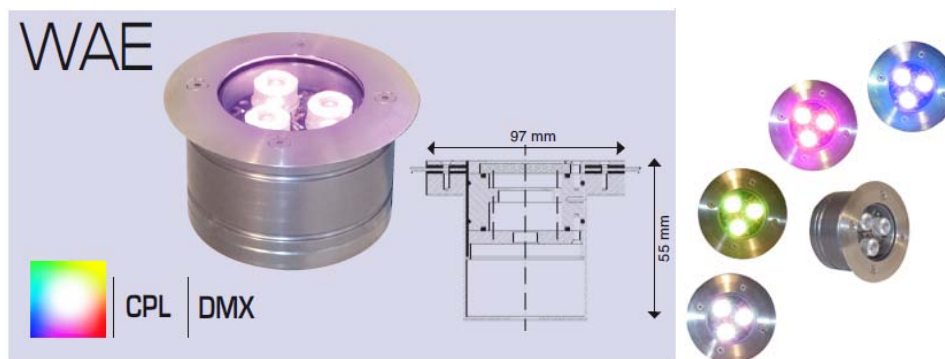

LILY	LILY	WMU4	ITC-X6
Reference	Référence	PF10R300	PF10R305
Numbers of colors	Nombre de couleurs	Blanc	
Luminous flux RGB (lumen)	Flux lumineux RVB (lumen)	250 lm	
Consummed power	Puissance consommée	4 W	
Quantity of LED	Nombre de LEDs	1 LED Cree XPower	
Lifespan	Durée de vie	100 000 h	
Light angle	Angle de diffusion	120°	
Supply voltage	Tension d'alimentation	12V AC 50Hz/60Hz	
Dimensions	Dimensions	Ø25 mm x 35 mm	
Weight	Poids	50 g	
Materials	Matériaux	Stainless steel Inox	

PROJECTEUR ALU POUR PISCINE ET JARDINS

Projecteur couleur 15W pour piscine et jardin
Design innovant - Corps en aluminium anodisé - Etanchéité IP-68

WAJ orientable pour jardin ou fontaine

Faisceau directif (30°) - Patte de fixation fournie - Câble d'alimentation 2m

WAS pour piscine Liner A encastrer dans une niche

Systèmes de commandes pour Wax Compatible avec les systèmes de commande synchronisée : CPL / STX / DMX

		Multicolour ● ● ● ● ● ● ○ Multicolore		
		WAJX	WASX	WAEX
ALICIA	ALICIA	PF10R075	PF10R077	PF10R079
Referencez	Référence			
With STX link cable	Avec câble liaison STX	PF10R076	PF10R078	PF10R080
Light angle	Angle de diffusion	30°		120°
Numbers of colors	Nombre de couleurs		16 millions	
Luminous flux RGB (lumen)	Flux lumineux RVB (lumen)		333 lm	
Consummed power	Puissance consommée		15W	
Quantity of LED	Nombre de LEDs		3 Power LED RVB P5-II	
Lifespan	Durée de vie		30 000 h	
Supply voltage	Tension d'alimentation		12V AC 50Hz/60Hz	
Dimensions	Dimensions		Ø 81 mm	
Weight	Poids	1 kg	1,4 kg	1,4 kg
Materials	Matériaux	Anodized aluminium	Aluminium anodisé	