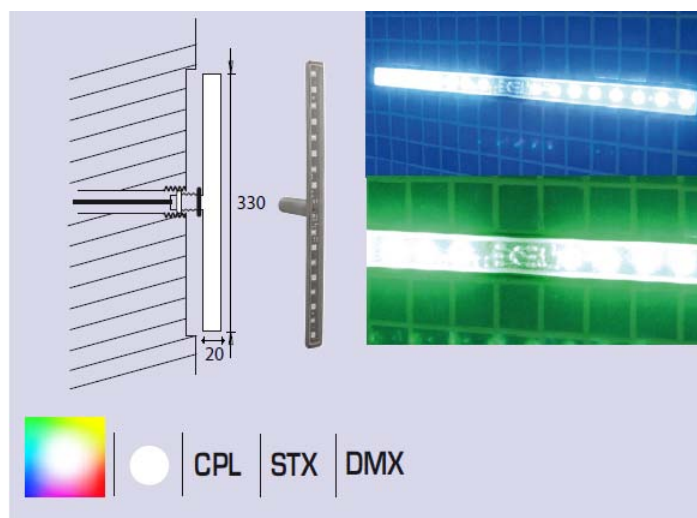

		Multicolour Multicolore ● ● ● ● ● ● ● ●	Monochrom Monochrome ○ Ultra white Blanc extra lumineux
NIKITA	NIKITA	WPPX50	WPPM50
Reference	Référence	PF10R061	PF10R066
Numbers of colors	Nombre de couleurs	16 millions	Blanc
Luminous flux RGB (lumen)	Flux lumineux RVB (lumen)	1000 lm	3410 lm
Quantity of LED	Nombre de LEDs	9 Power LED RVB P5-II	9 LED P4 SEOUL
Consummed power	Puissance consommée	50 W	
Lifespan	Durée de vie	30 000 h	
Light angle	Angle de diffusion	120°	
Supply voltage	Tension d'alimentation	12V AC 50Hz/60Hz	
Dimensions	Dimensions	Ø 290mm x 40mm	
Weight	Poids	2 kg	
Materials Flange/Body/Window	Matériaux Bride/Cuve/Vitre	Inox/ anodised aluminium/glass	Inox/Aluminium anodisé/verre

LIGNE DE LUMIERE A LED

Design innovant - Projecteur à LEDs en ligne - Jusqu'à 60W par ligne
Eclairage en ligne de lumière - Puissance lumineuse jusqu'à 60W - Construction en Inox 316L
Systèmes de commandes - Nécessite la connexion à un boîtier ITC pour 1 WL 60 ou 2 WL 30.
Compatible avec les systèmes de commande synchronisée : CPL / STX / DMX