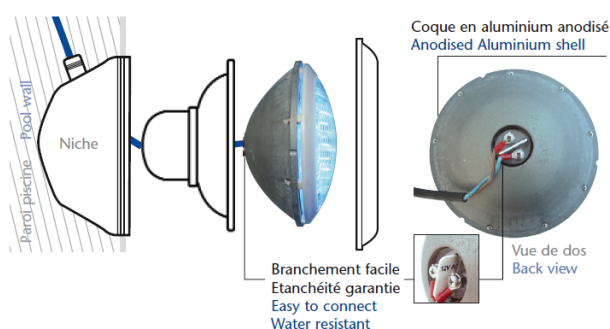

PAR 56 - Ampoule

Puissances inégales

Puissance lumineuse jusqu'à 100W (6820 lms)

Haut rendement énergétique

Classe A (en monochrome)

Jusqu'à 85% d'économie d'énergie

Robustesse et étanchéité totale

Construction en aluminium anodisé et en verre pour un refroidissement optimal et une meilleure résistance aux agents chimiques et à la corrosion.

Les connexions de l'ampoule sont en Inox 316 L et résistent à une immersion prolongée.

Puissance, couleur et économie d'énergie

Remplace les ampoules 300W

PAR-56 à incandescence dans toutes les niches

Installation facile

S'installe facilement sans travaux supplémentaire dans toutes les niches standards.

Systèmes de commandes

Fonctionnement autonome :

programme automatique ou couleurs au choix.

Compatible avec les systèmes de commande synchronisée : CPL / STX / DMX

Reference	Référence	Multicolour			Monochrom	
		●●●●	●●●●	●●●●	○ Ultra white	Blanc extra lumineux
PAR56 Bulb	Ampoules PAR56	WX50	WX100	WM50W	WM100W	
With STX link cable	Avec câble liaison STX	PF10R100	PF10R005	PF10R021	PF10R020	
Consummed power	Puissance consommée	50 W	100 W	50 W	100 W	
Quantity of LED	Nombre de LEDs	9 LEDs	18 LEDs	12 LEDs	24 LEDs	
Luminous flux RGB (lumen)	Flux lumineux RVB (lumen)	1000 lm	2000 lm	3410 lm	6820 lm	
Supply voltage	Tension d'alimentation	12V AC 50Hz/60Hz			12V AC 50Hz/60Hz	
Type of LEDs	Type de LEDs	Power LED RVB P5-II			LED P4 Seoul	
Lifespan	Durée de vie	30 000 h			30 000 h	
Numbers of colors	Nombre de couleurs	16 millions			Blanc froid	
Dimensions	Dimensions	PAR-56				
Weight	Poids	1,3 kg	1,7 kg	1,3 kg	1,3 kg