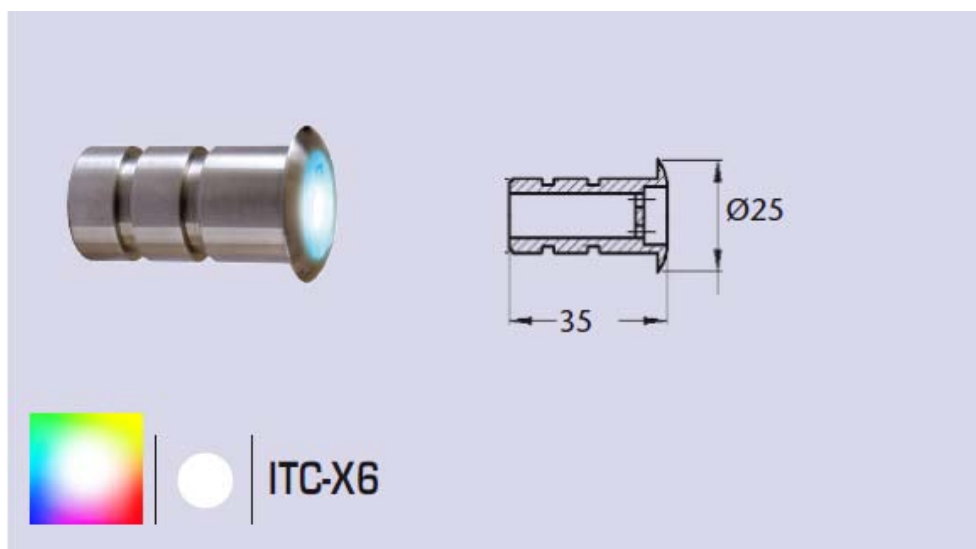

MICROPROJECTEUR A LED

Idéal pour piscine, spa ou hammam
Étanchéité IP-68

Nombreuses possibilités d'applications

Eclairage de piscine par points lumineux
(12 micro projecteur LILY pour 30m²)
Eclairage d'escaliers ou de spa, douche, etc...
Corps en Inox 316L

Installation

Les micro-projecteurs LILY s'enchaînent dans un tube IRO (Ø20mm) qui traverse la paroi.
L'étanchéité est assurée par 2 joints toriques.
Un coffret d'alimentation ITC-X6 permet d'alimenter de 1 à 6 micro projecteurs

LILY	LILY	WMU4	ITC-X6
Reference	Référence	PF10R300	PF10R305
Numbers of colors	Nombre de couleurs	Blanc	
Luminous flux RGB (lumen)	Flux lumineux RVB (lumen)	250 lm	
Consummed power	Puissance consommée	4 W	
Quantity of LED	Nombre de LEDs	1 LED Cree XPower	
Lifespan	Durée de vie	100 000 h	
Light angle	Angle de diffusion	120°	
Supply voltage	Tension d'alimentation	12V AC 50Hz/60Hz	
Dimensions	Dimensions	Ø25 mm x 35 mm	
Weight	Poids	50 g	
Materials	Matériaux	Stainless steel Inox