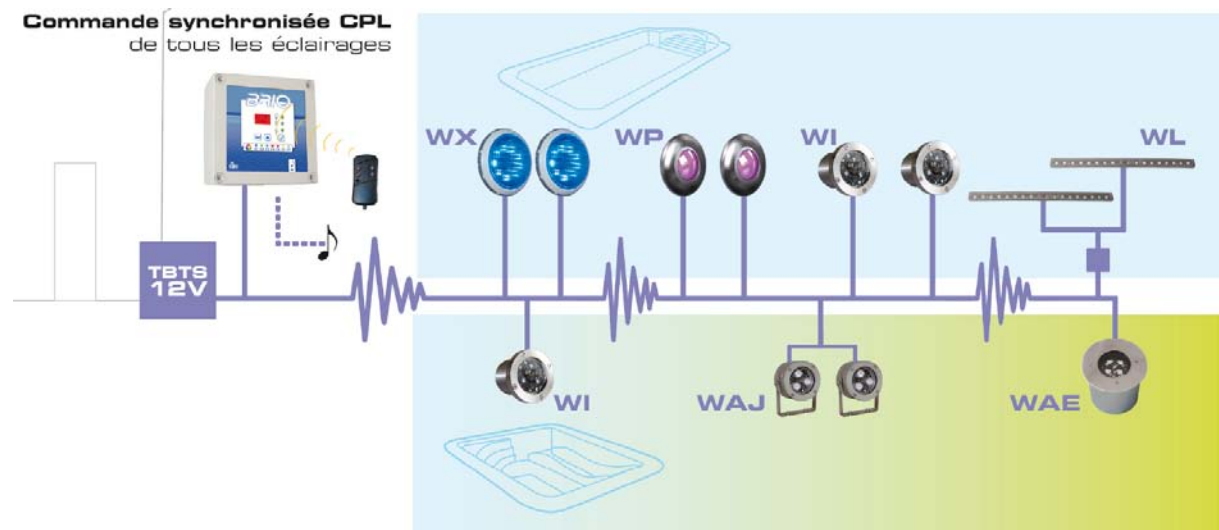

Animation en musique

L'éclairage s'anime au rythme de la musique en connectant simplement un appareil audio au coffret CPL / STX

Commande à distance

Une télécommande radio permet de commander l'allumage et les changements de programmes depuis la maison ou le bord de la piscine

Installation sécurisée

Alimentation très basse tension de sécurité (TBTS 12V AC) pour une installation sans risque dans la zone de sécurité obligatoire (3.5m autour de la piscine - Norme NFC15-100)

Les ordres de changement de couleurs sont transmis aux projecteurs par le câble d'alimentation. Tous les éclairages alimentés par le même transformateur reçoivent simultanément les mêmes ordres et restent parfaitement synchronisés. Ce procédé breveté (n°FR20080002968) simplifie considérablement l'installation et permet d'utiliser le câblage existant.

La portée du CPL étant limitée (env. 100m toutes longueurs de câble cumulées) il peut être nécessaire d'utiliser des répéteurs (Réf.: PF10R094)

SYSTÈME SYNCHRONISE STX

La transmission STX est préconisée lorsque l'installation comprend un grand nombre de projecteurs et que la longueur totale des câbles dépasse la limite du CPL. En STX, les ordres sont transmis par un câble de liaison indépendant de l'alimentation. La plupart des projecteurs existent en version STX et sont alors fournis avec un câble spécial moulé.

SYSTÈME SYNCHRONISE DMX

Le DMX 512 est un protocole dédié aux jeux de lumière qui permet de concevoir des animations lumineuses complexes. Les projecteurs installés dans la piscine, le spa ou le jardin peuvent être reliés à une console DMX grâce à l'interface DMX (Réf.: PF10R093) et s'intégrer ainsi à un ensemble d'éclairage architectural. Le DMX est un protocole ouvert, de très nombreux logiciels et accessoires compatibles sont disponibles sur le marché.