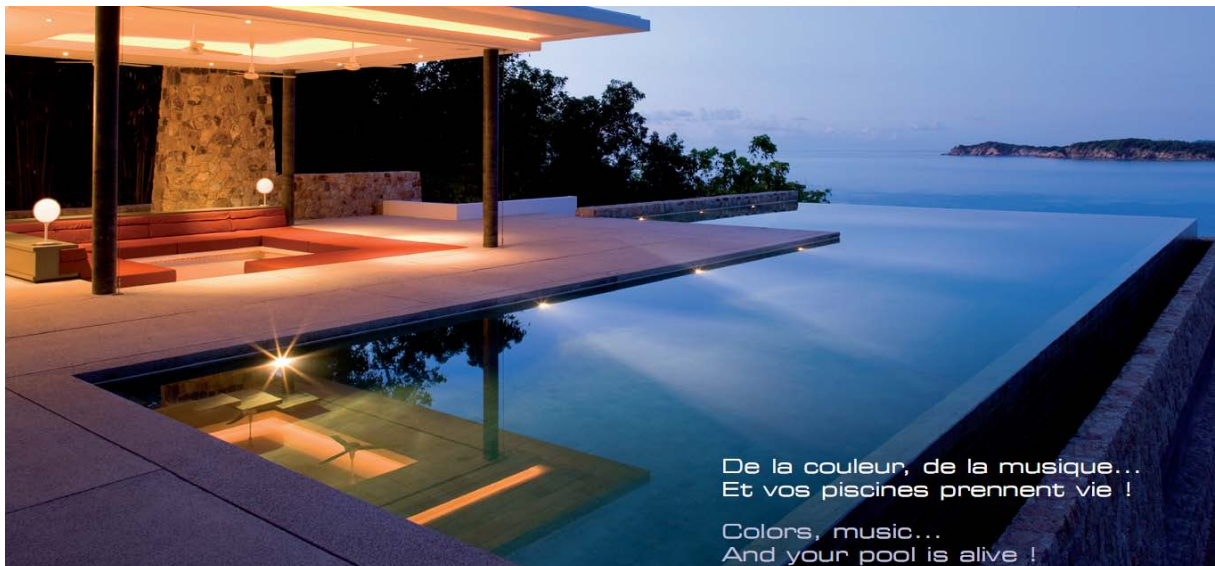

Delneo

Quand Ecologie, Technologie et Design se rencontrent

Sélection Piscine Delneo

De la couleur, de la musique...
Et vos piscines prennent vie !

Colors, music...
And your pool is alive !

PAR 56 - Ampoule