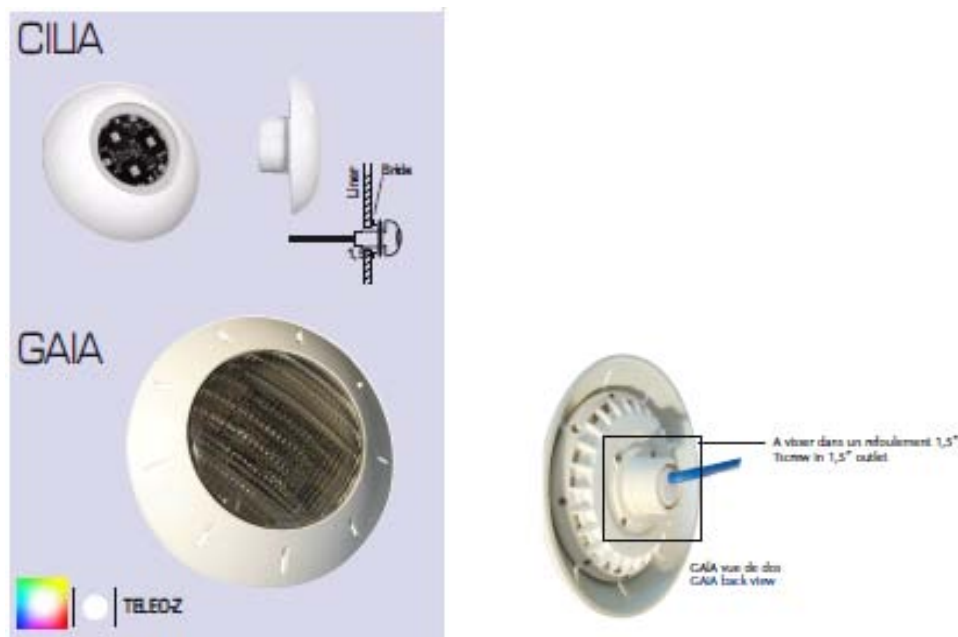

PROJECTEUR LED POUR REFOULEMENT 1,5p

Les projecteurs CILIA et GAIA s'installent sur la plupart des refolements et prises balais

Innovation exclusive

Changement des couleurs par interrupteur
Télécommande radio en option

		Multicolour Multicolore ●●●●●●●○	Monochrom Monochrome ○white blanc
CILIA	CILIA	WRX30	WRM30
Reference	Référence	PF10R241	PF10R240
Numbers of colors	Nombre de couleurs	16 millions	Blanc
Luminous flux RGB (lumen)	Flux lumineux RVB (lumen)	750 lm	300 lm
Consummed power	Puissance consommée	18 W	
Quantity of LED	Nombre de LEDs	3 Power LED Seoul P5 II	
Lifespan	Durée de vie	30 000 h	
Light angle	Angle de diffusion	120°	
Supply voltage	Tension d'alimentation	12V AC 50Hz/60Hz	
Dimensions	Dimensions	Ø118 mm x 21mm	
Weight	Poids	200 g	
Materials	Matériaux	Totally potted Résinage total	
Delivered with	Fourni avec	cable (2x1,5mm²) x2m	

		Multicolour Multicolore ●●●●●●●○	Monochrom Monochrome ○white blanc
GAIA	GAIA	WGX30	WGM30
Reference	Référence	PF10R241	PF10R240
Numbers of colors	Nombre de couleurs	16 millions	Blanc
Luminous flux RGB (lumen)	Flux lumineux RVB (lumen)	1000 lm	2100 lm
Consummed power	Puissance consommée	30 W	
Quantity of LED	Nombre de LEDs	9 Power LED Cree Xlamp	
Lifespan	Durée de vie	30 000 h	
Light angle	Angle de diffusion	120°	
Supply voltage	Tension d'alimentation	12V AC 50Hz/60Hz	
Dimensions	Dimensions	Ø220 mm x 61 mm	
Weight	Poids	900 g	
Materials	Matériaux	Totally potted Résinage total	
Delivered with	Fourni avec	cable (2x1,5mm²) x2m