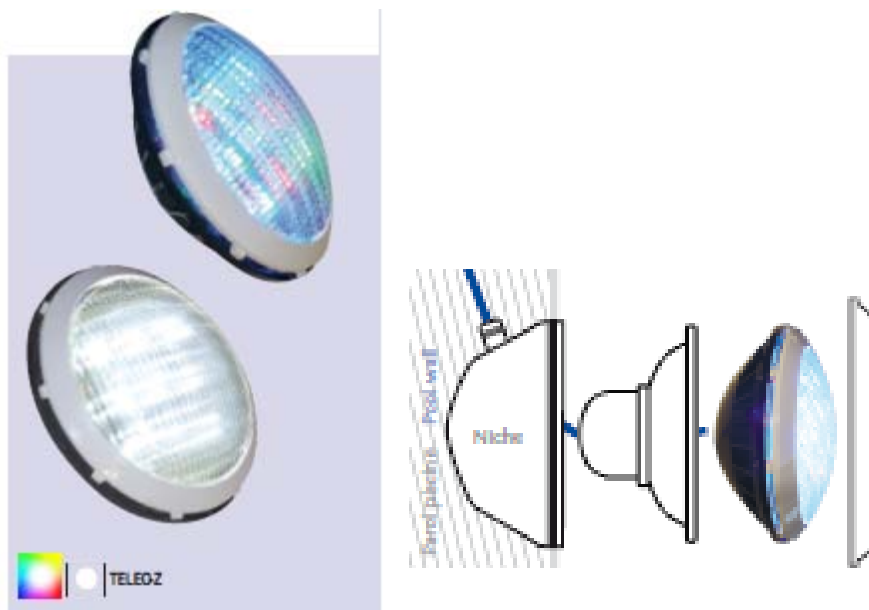

PAR 56 – Ampoule (Faible puissance)

Remplace les ampoules classiques dans les niches existantes
Economique : 30 W
Multicolore ou blanche

Haut rendement énergétique

Classe A (en monochrome)
Jusqu'à 85% d'économie d'énergie

Design innovant

Vitre en plastique
Ailettes sur coque pour une meilleure dissipation thermique
Les connexions de l'ampoule en Inox 316L
résistent à une immersion prolongée

Installation facile

S'installe facilement sans travaux supplémentaire dans toutes les niches standards.

Changement des couleurs

Par interrupteur
Télécommande radio en option

		Multicolour ● ● ● ● ● ● ● ● ● ●	Multicolore ● ● ● ● ● ● ● ● ● ●	Monochrom ○	Monochrome ○ Ultra white Blanc extra lumineux
EOLIA Bulb	Ampoules EOLIA	WEX30		WEM30	
Reference	Référence	PF10R200		PF10R201	
Numbers of colors	Nombre de couleurs	16 millions		Blanc froid	
Luminous flux RGB (lumen)	Flux lumineux RVB (lumen)	1000 lm		2100 lm	
Consummed power	Puissance consommée		30 W		
Quantity of LED	Nombre de LEDs		9 Power LEDs / type Cree Xlamp		
Lifespan	Durée de vie		30 000 h		
Light angle	Angle de diffusion		120°		
Supply voltage	Tension d'alimentation		12V AC 50Hz/60Hz		
Dimensions	Dimensions		PAR56		
Weight	Poids		600 g		
Materials Body/Window	Matériaux Cuve/ Vitre		Polycarbonate / PMMA