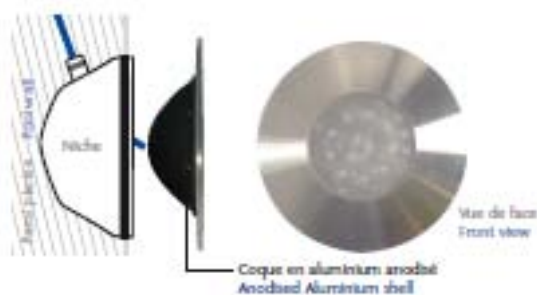

PROJECTEUR A LED INOX MASSIF 316L

Ampoule compatible PAR56

Design original

Le projecteur affleure la paroi et valorise le design de la piscine

Design et puissances inégalées

Bride en Inox massif 316 L

Puissance lumineuse jusqu'à 100W (6820 lms)

Haut rendement énergétique

Classe A (en monochrome)

Jusqu'à 85% d'économie d'énergie

Robustesse et étanchéité totale

Construction en aluminium anodisé et en Inox pour un refroidissement optimal et une meilleure résistance aux agents chimiques et à la corrosion.

Les connexions de l'ampoule sont en Inox 316L et résistent à une immersion prolongée.

Installation facile

S'installe facilement sans travaux supplémentaire dans toutes les niches standards.

Clips de fixation réglables suivant le diamètre de la niche.

Systèmes de commandes

Fonctionnement autonome : programme automatique ou couleurs au choix.

Compatible avec les systèmes de commande synchronisée : CPL / STX / DMX

BAHIA	BAHIA	Multicolour Multicolore		Monochrom Monochrome	
		WBX50 PF10R230	WBX100 PF10R231	WBM50 PF10R232	WBM100 PF10R233
Reference	Référence				
Numbers of colors	Nombre de couleurs	16 millions		Blanc	
Luminous flux RGB (lumen)	Flux lumineux RVB (lumen)	1000 lm	2000 lm	3410 lm	6820
Consumed power	Puissance consommée	50 W	100W	50W	100 W
Quantity of LED	Nombre de LEDs	9	18	12	24
Type of LED	Type de LED	Power LED RVB P5-II		LED P4 SEOUL	
Lifespan	Durée de vie	30 000 h			
Light angle	Angle de diffusion	120°			
Supply voltage	Tension d'alimentation	12V AC 50Hz/60Hz			
Dimensions	Dimensions	Ø 260mm x 79mm			
Weight	Poids	2 kg			
Flange/ Body/Window	Bride/ Cuve/ Vitre	Stainless steel 316L / Anodized aluminium / Polycarbonate Inox 316L / Aluminium anodisé / Polycarbonate