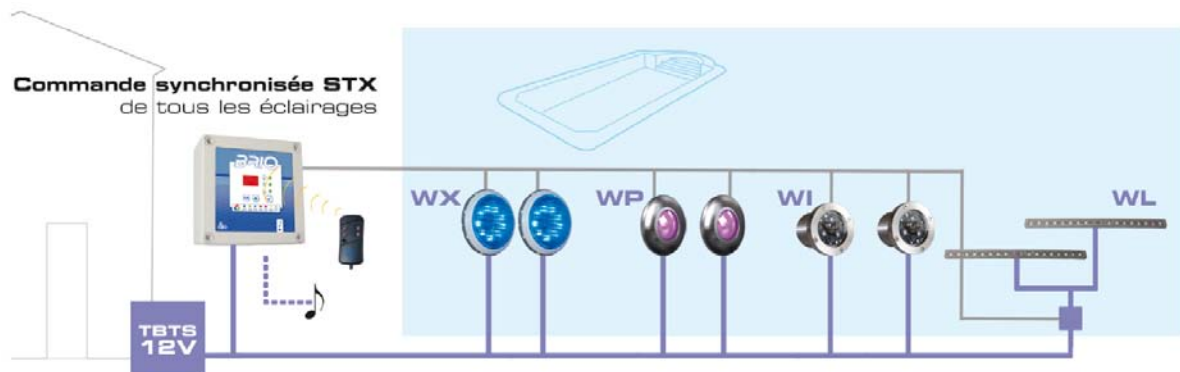

Animation en musique

L'éclairage s'anime au rythme de la musique en connectant simplement un appareil audio au coffret CPL / STX

Commande à distance

Une télécommande radio permet de commander l'allumage et les changements de programmes depuis la maison ou le bord de la piscine

Installation sécurisée

Alimentation très basse tension de sécurité (TBTS 12V AC) pour une installation sans risque dans la zone de sécurité obligatoire (3.5m autour de la piscine - Norme NFC15-100)

Les ordres de changement de couleurs sont transmis aux projecteurs par le câble d'alimentation. Tous les éclairages alimentés par le même transformateur reçoivent simultanément les mêmes ordres et restent parfaitement synchronisés. Ce procédé breveté (n°FR20080002968) simplifie considérablement l'installation et permet d'utiliser le câblage existant.

La portée du CPL étant limitée (env. 100m toutes longueurs de câble cumulées) il peut être nécessaire d'utiliser des répéteurs (Réf.: PF10R094)

SYSTÈME SYNCHRONISE STX

La transmission STX est préconisée lorsque l'installation comprend un grand nombre de projecteurs et que la longueur totale des câbles dépasse la limite du CPL. En STX, les ordres sont transmis par un câble de liaison indépendant de l'alimentation. La plupart des projecteurs existent en version STX et sont alors fournis avec un câble spécial moulé.

SYSTÈME SYNCHRONISE DMX

Le DMX 512 est un protocole dédié aux jeux de lumière qui permet de concevoir des animations lumineuses complexes. Les projecteurs installés dans la piscine, le spa ou le jardin peuvent être reliés à une console DMX grâce à l'interface DMX (Réf.: PF10R093) et s'intégrer ainsi à un ensemble d'éclairage architectural. Le DMX est un protocole ouvert, de très nombreux logiciels et accessoires compatibles sont disponibles sur le marché.